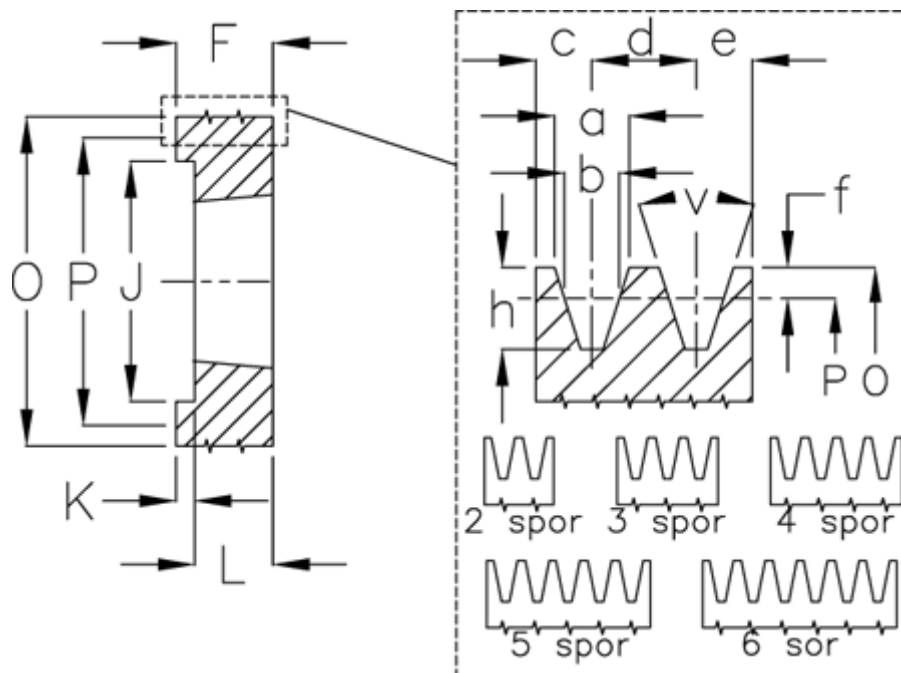

Varenummer: 604110011202  
 Beskrivelse: Kileremsskive SPA 112/2 TL1610

## Mål

a	= 12,7	F	= 35	P	= 112
Antal spor	= 2	For bøsning	= 1610	Type	= SPA
b	= 11	h	= 13,8	v	= 34 grader
Bøsning ø max.	= 42	J	= 78,0		
c	= 10	K	= 10		
d	= 15	L	= 25		
e	= 10	m	= -		
f	= 2,8	O	= 117,5		